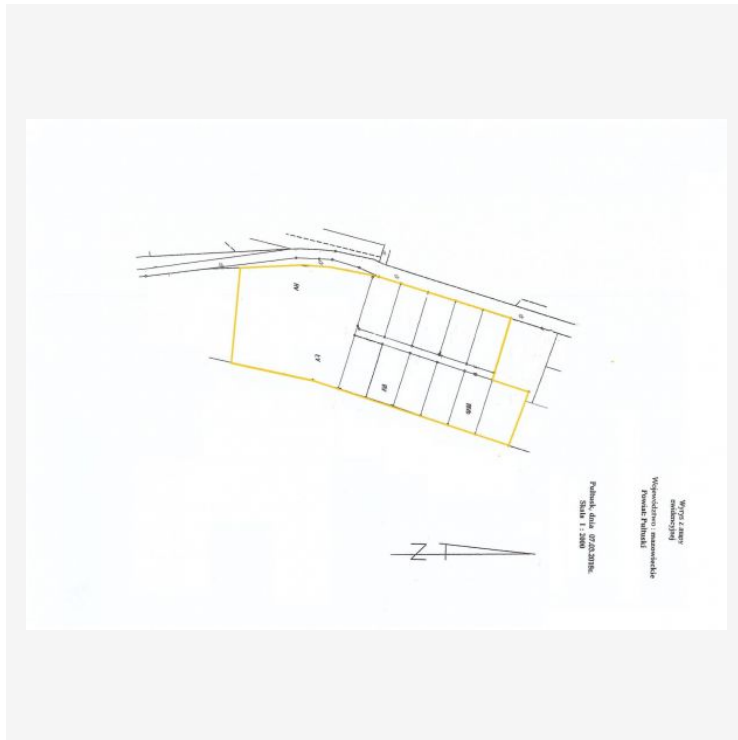

Piskornia,

Działka rolna na sprzedaż

Dane nieruchomości:

Numer oferty: 135200

Powierzchnia: 22 596 m²

Cena za m²: 14 PLN

Cena: 32000 PLN

Opis nieruchomości:

Bardzo ładna duża działka w miejscowości Piskornia Gmina Pokrzywnica przy drodze gminnej.

Działka podzielona na mniejsze. Na części działki (13.589 m²)możliwość zabudowy jednorodzinnej. Warunki zabudowy:

- wskaźnik powierzchni zabudowy 30 %
- wysokość zabudowy: 1,5 kondygnacji naziemnej, wysokość kalenicy dachu 9 m
- dopuszcza się realizację podpiwniczenia.

Wodociąg w drodze, w pobliżu prąd.

Cicha i spokojna okolica.